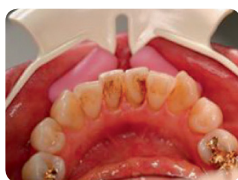

Высокоэффективная и в то же время щадящая структуру зуба, с низким значением RDA – всего 27, паста Cleanic® обеспечивает объединенное переменное действие чистки и полировки: в первые несколько секунд применения (около 7 сек.) паста проявляет максимальный очищающий эффект. Преобразование крупнозернистых частиц перлита в мелкозернистые и сглаживание их краев за 15 сек. превращает Cleanic® в полирующую пасту с сильным эффектом придания блеска.

Частицы перлита до начала чистки

Частицы перлита после 15 сек. чистки

Мятный вкус

Вкус зеленого яблока (без ментола)

До чистки с Cleanic®

После чистки с Cleanic®

Клинический случай предоставлен доктором О. Мельниковой